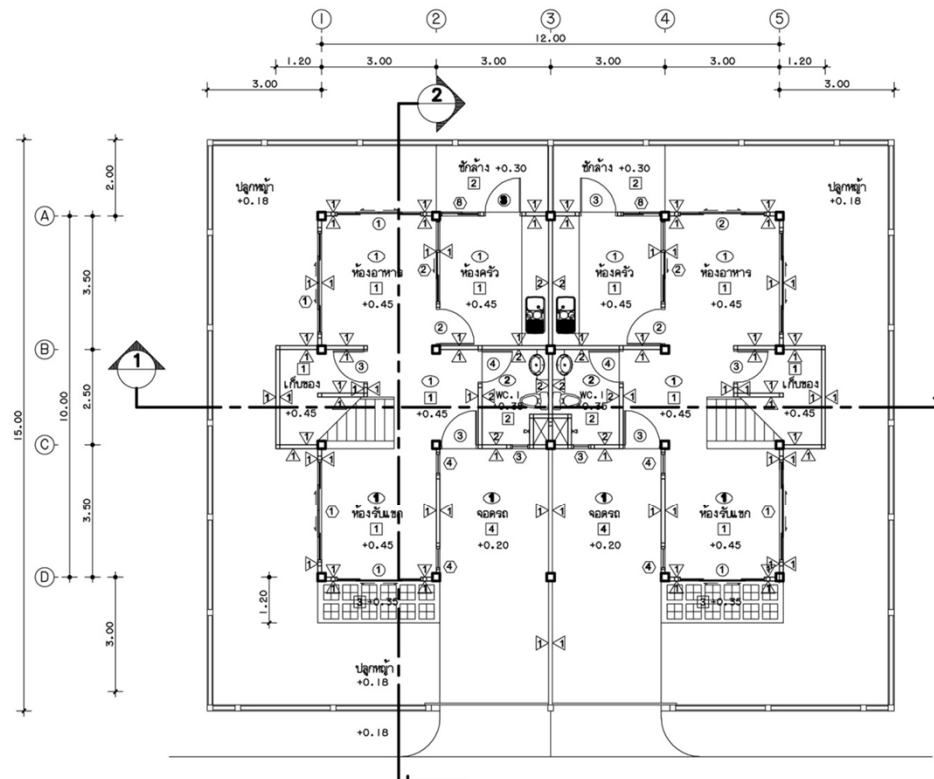

แบบรูปราชการ (ย่อ)  
บ้านแฝด  
ระดับ รอง ผู้บังคับการ  
ตร.ที่פק.16/59

แบบมาตรฐาน กองโยธาธิการ  
สำนักงานส่งกำลังบำรุง  
[www.yothapolice.com](http://www.yothapolice.com)

## บ้านแฝด ระดับ รอง ผบก.

- ใช้ที่ดินขนาดไม่น้อยกว่า 18x15 เมตร 2 หลัง (ประมาณ 68 ตร.ว.)
- พื้นที่ใช้สอย 240 ตร.ม. (2 หลัง)

บ้านแฝด ระดับ รอง ผบก.