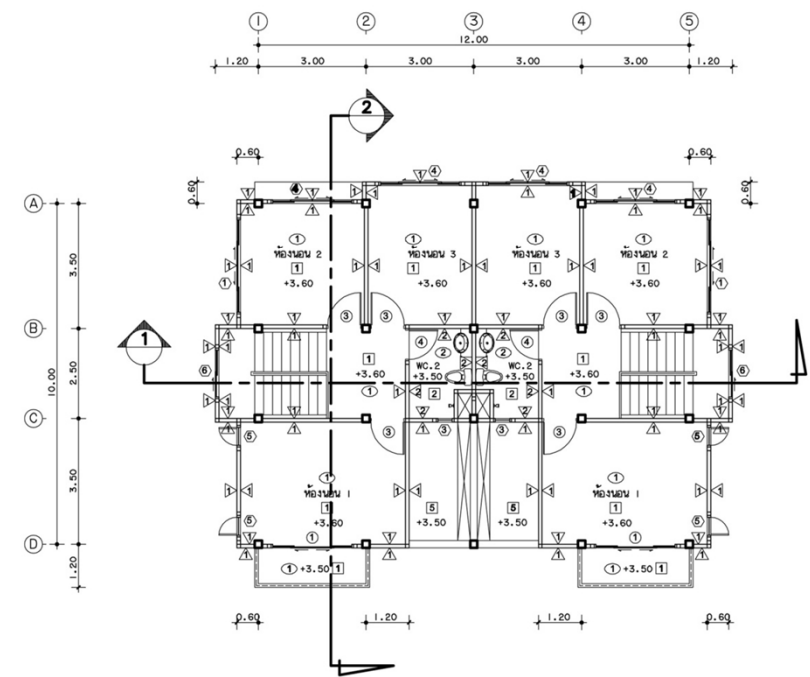

แบบรูปราชการ (ย่อ)  
บ้านแฝด  
ระดับ รอง ผู้บังคับการ  
ตร.ที่פק.16/59

แบบมาตรฐาน กองโยธาธิการ  
สำนักงานส่งกำลังบำรุง  
[www.yothapolice.com](http://www.yothapolice.com)

## บ้านแฝด ระดับ รอง ผบก.

- ใช้ที่ดินขนาดไม่น้อยกว่า 18x15 เมตร 2 หลัง (ประมาณ 68 ตร.ว.)
- พื้นที่ใช้สอย 240 ตร.ม. (2 หลัง)

บ้านแฝด ระดับ รอง ผบก.