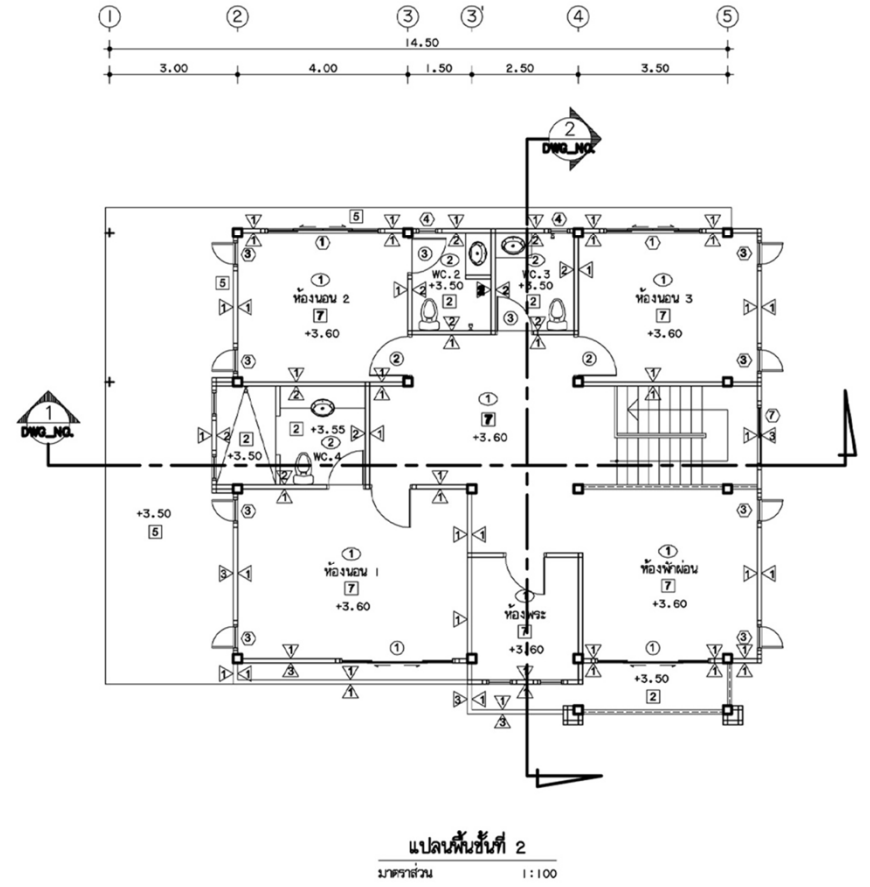

แบบรูปรายการ (ย่อ)

บ้านเดี่ยว

ระดับ ผู้บัญชาการ

ตร.ที่פק.19/59

แบบมาตรฐาน กองโยธาธิการ

สำนักงานส่งกำลังบำรุง

www.yothapolice.com

บ้านเดี่ยว ระดับ ผบช.

- ใช้ที่ดินขนาดไม่น้อยกว่า 20 x 20 เมตร (ประมาณ 100 ตร.ว.)
- พื้นที่ใช้สอย 300 ตร.ม.

แปลนพื้นที่ 2
มาตราส่วน 1:100

บ้านเดี่ยว ระดับ ผบช.