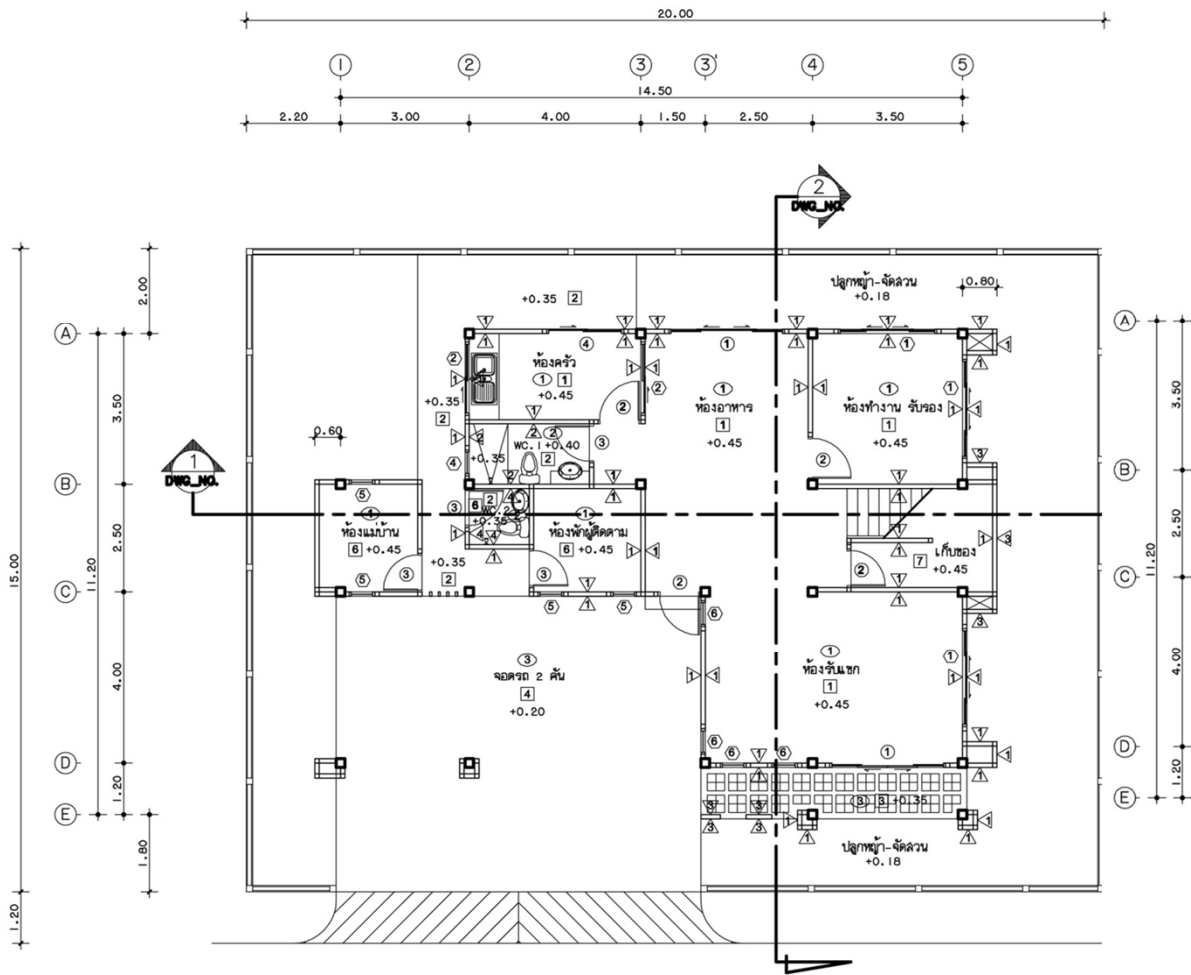

แบบรูปรายการ (ย่อ)

บ้านเดี่ยว

ระดับ ผู้บัญชาการ

ตร.ที่פק.19/59

แบบมาตรฐาน กองโยธาธิการ

สำนักงานส่งกำลังบำรุง

www.yothapolice.com

บ้านเดี่ยว ระดับ ผบช.

- ใช้ที่ดินขนาดไม่น้อยกว่า 20 x 20 เมตร (ประมาณ 100 ตร.ว.)
- พื้นที่ใช้สอย 300 ตร.ม.

แปลนพื้นที่ 2
มาตราส่วน 1:100

บ้านเดี่ยว ระดับ ผบช.