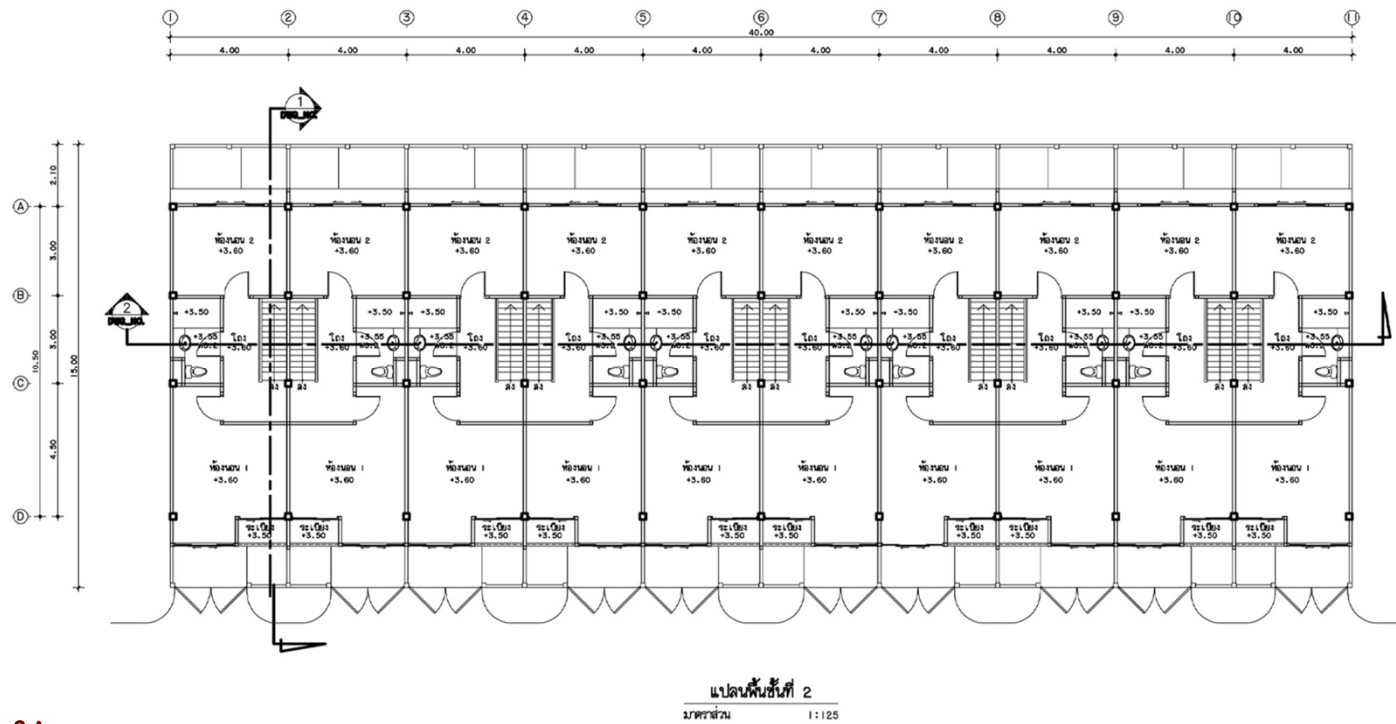

แบบรูปรายการ (ย่อ)

ทาวน์เฮ้าส์

ระดับ สารวัตร - รองผู้กำกับการ

ตร.ที่פק.12/59

แบบมาตรฐาน กองโยธาธิการ

สำนักงานส่งเสริมการปกครองส่วนท้องถิ่น

www.yothapolice.com

เรือนแถวระดับ สว. - รองפקก. 10 คูหา

- ใช้ที่ดินขนาดไม่น้อยกว่า 15x40 เมตร (ประมาณ 150 ตร.ว.)
- พื้นที่ใช้สอย 944 ตร.ม.

เรือนแถวระดับ สว. - รongพกก. 10 คูหา