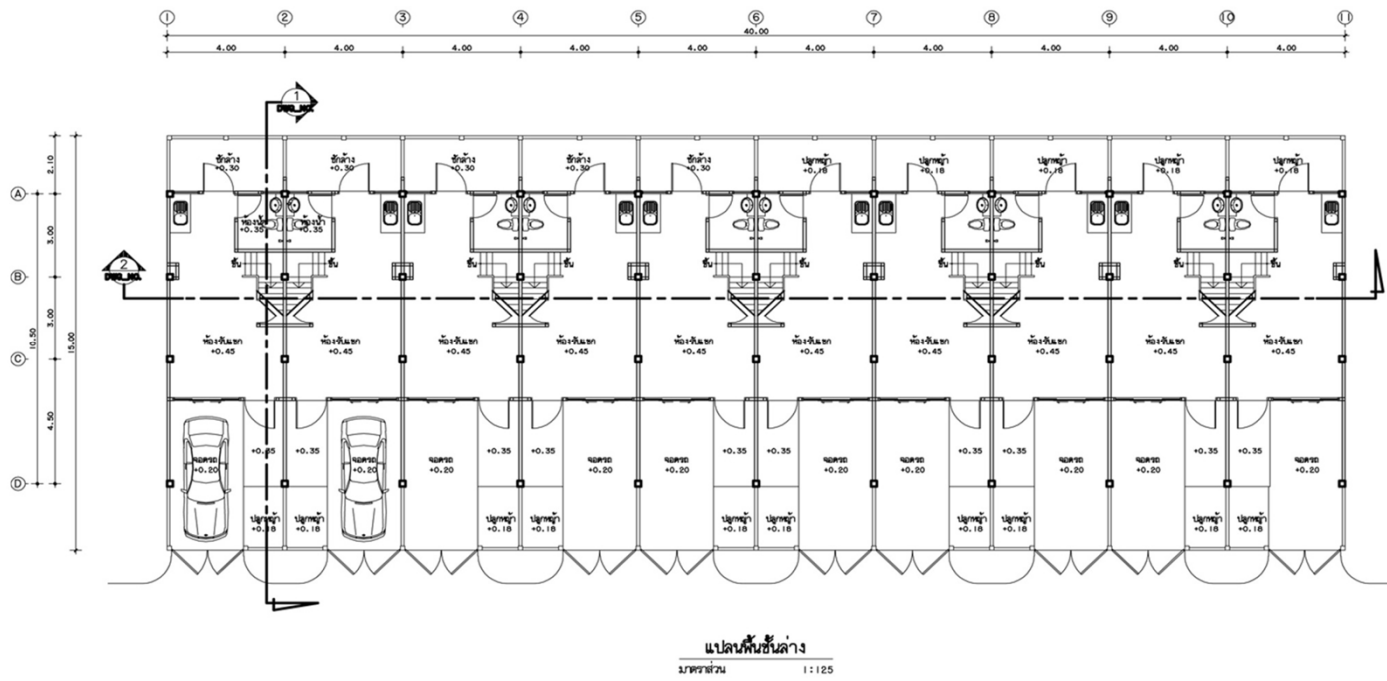

แบบรูปรายการ (ย่อ)

ทาวน์เฮ้าส์

ระดับ สารวัตร - รองผู้กำกับการ

ตร.ที่פק.12/59

แบบมาตรฐาน กองโยธาธิการ

สำนักงานส่งเสริมการปกครองส่วนท้องถิ่น

www.yothapolice.com

เรือนแถวระดับ สว. - รองפקก. 10 คูหา

- ใช้ที่ดินขนาดไม่น้อยกว่า 15x40 เมตร (ประมาณ 150 ตร.ว.)
- พื้นที่ใช้สอย 944 ตร.ม.

เรือนแถวระดับ สว. - รongพกก. 10 คูหา