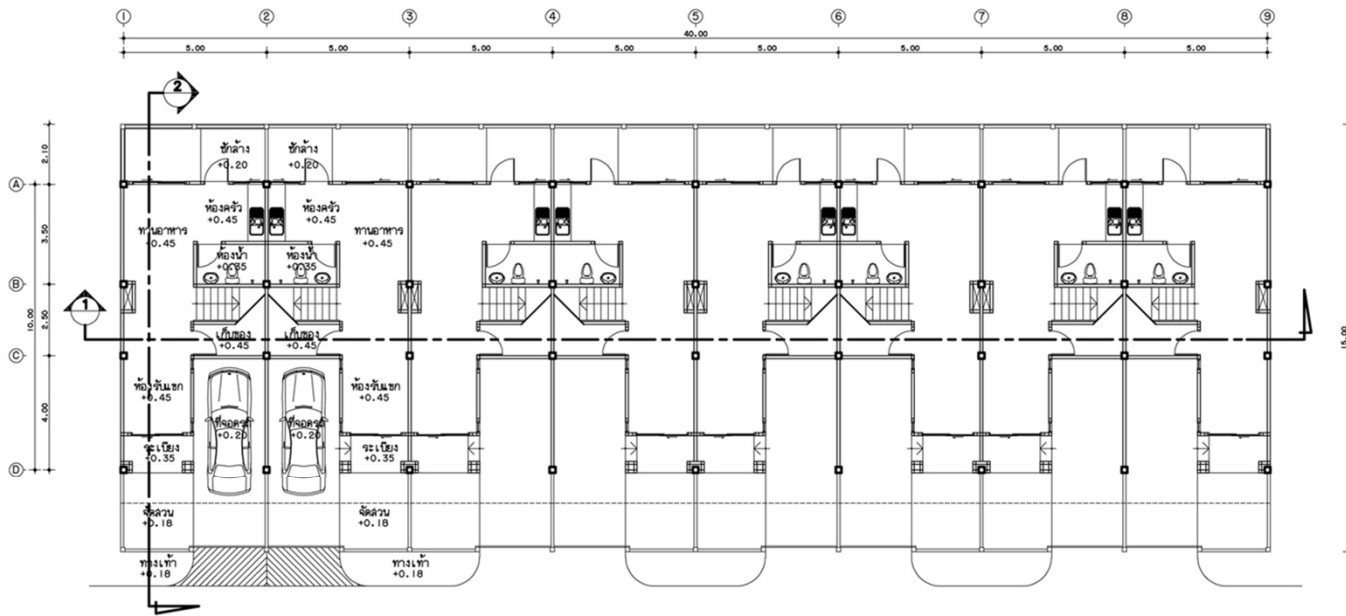

แบบรูปราชการ (ย่อ)

ทาวน์เฮ้าส์

ระดับ ผู้กำกับการ

ตร.ที่פק.13/59

แบบมาตรฐาน กองโยธาธิการ

สำนักงานส่งเสริมการปกครองส่วนท้องถิ่น

www.yothapolice.com

เรือนแถวระดับ ผกก. 8 คูหา

- ใช้ที่ดินขนาดไม่น้อยกว่า 15x40 เมตร (ประมาณ 150 ตร.ว.)
- พื้นที่ใช้สอย 920 ตร.ม.

แปลนพื้นชั้นล่าง
มาตราส่วน 1:125

แปลนพื้นที่ 2

มาตราส่วน 1:125

เรือนแถวระดับ ผกก. - รong ผบก. 8 คูหา