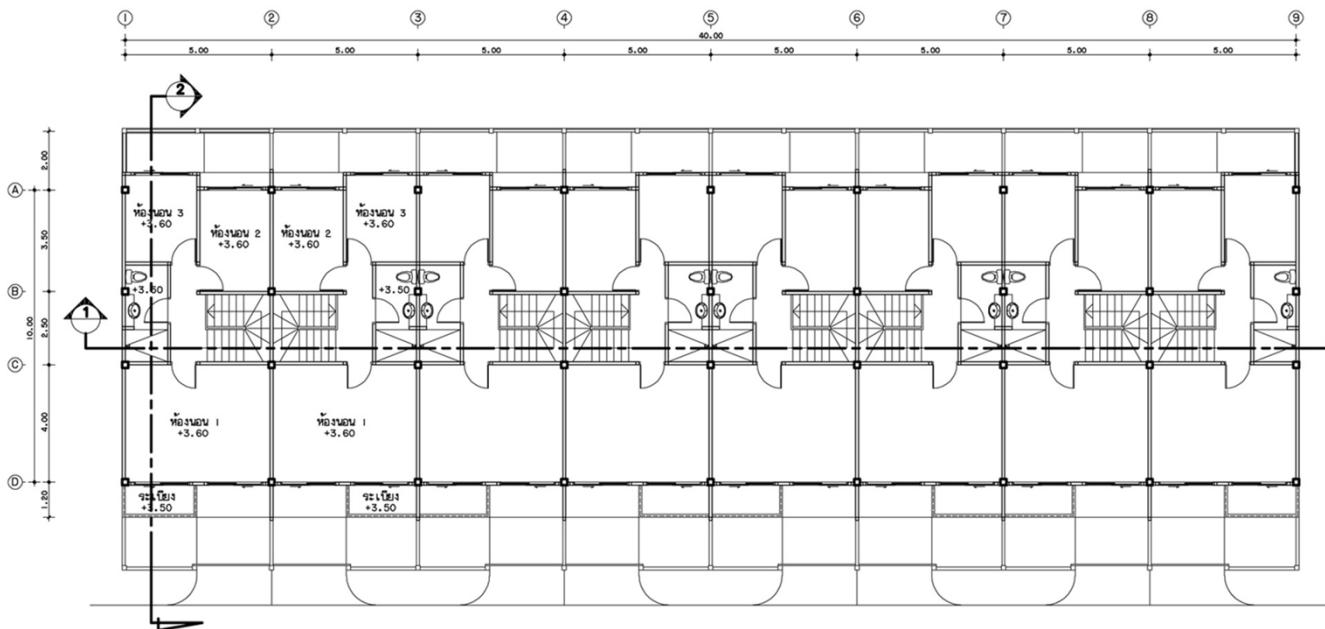

แบบรูปราชการ (ย่อ)

ทาวน์เฮ้าส์

ระดับ ผู้กำกับการ

ตร.ที่פק.13/59

แบบมาตรฐาน กองโยธาธิการ

สำนักงานส่งเสริมการปกครองส่วนท้องถิ่น

www.yothapolice.com

เรือนแถวระดับ ผกก. 8 คูหา

- ใช้ที่ดินขนาดไม่น้อยกว่า 15x40 เมตร (ประมาณ 150 ตร.ว.)
- พื้นที่ใช้สอย 920 ตร.ม.

แปลนพื้นชั้นล่าง
มาตราส่วน 1:125

แปลนพื้นที่ 2

มาตราส่วน 1:125

เรือนแถวระดับ ผกก. - รong ผบก. 8 คูหา